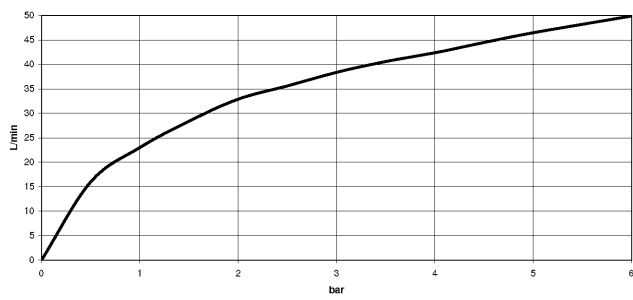

## Robinet équerre - Chrome

22 901 979

- rosace Ø 55 mm
- gaine de flexible 200 mm, à recouper

	Chrome	22 901 979-00
	Platine brossé	22 901 979-06
	Platine	22 901 979-08
	Laiton (Or 23cts)	22 901 979-09
	Dark Chrome	22 901 979-19
	Laiton brossé (Or 23cts)	22 901 979-28
	Noir mat	22 901 979-33
	Champagne brossé (Or 22cts)	22 901 979-46
	Champagne (Or 22cts)	22 901 979-47
	Chrome brossé	22 901 979-93
	Dark Platinum brossé	22 901 979-99

## Robinet équerre - Chrome

22 901 979

mm [inches]

### Diagramme de débit