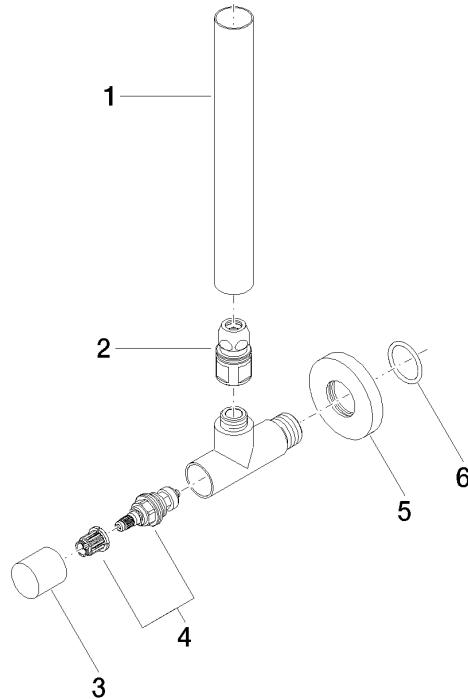

## Robinet équerre - Chrome

22 901 979

- rosace Ø 55 mm
- gaine de flexible 200 mm, à recouper

	Chrome	22 901 979-00
	Platine brossé	22 901 979-06
	Platine	22 901 979-08
	Laiton (Or 23cts)	22 901 979-09
	Dark Chrome	22 901 979-19
	Laiton brossé (Or 23cts)	22 901 979-28
	Noir mat	22 901 979-33
	Champagne brossé (Or 22cts)	22 901 979-46
	Champagne (Or 22cts)	22 901 979-47
	Chrome brossé	22 901 979-93
	Dark Platinum brossé	22 901 979-99

## Robinet équerre - Chrome

22 901 979

mm [inches]

### Diagramme de débit

### Liste des pièces de rechange

N°	Article Numéro	Désignation	Fréquence de montage	Délai de livraison
1	09 28 22 020-00	tuyau	1	10
2	90 24 03 276 00 90	lot de transformation	1	2
3	09 20 22 001-00	poignée	1	10
4	90 90 03 006 00 90	tête céramique	1	2
5	09 27 22 015-00	rosace	1	10
6	09 14 10 093 90	joint	1	2