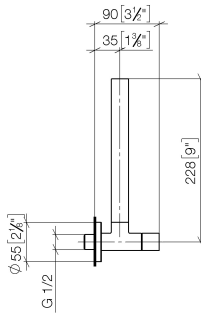

## Robinet équerre - Chrome

22 901 979

- rosace Ø 55 mm
- gaine de flexible 200 mm, à recouper

	Chrome	22 901 979-00
	Platine brossé	22 901 979-06
	Platine	22 901 979-08
	Laiton (Or 23cts)	22 901 979-09
	Dark Chrome	22 901 979-19
	Laiton brossé (Or 23cts)	22 901 979-28
	Noir mat	22 901 979-33
	Champagne brossé (Or 22cts)	22 901 979-46
	Champagne (Or 22cts)	22 901 979-47
	Chrome brossé	22 901 979-93
	Dark Platinum brossé	22 901 979-99

## Robinet équerre - Chrome

22 901 979

mm [inches]

### Diagramme de débit

### Liste des pièces de rechange

N°	Article Numéro	Désignation	Fréquence de montage	Délai de livraison
1	09 28 22 020-00	tuyau	1	10
2	90 24 03 276 00 90	lot de transformation	1	2
3	09 20 22 001-00	poignée	1	10
4	90 90 03 006 00 90	tête céramique	1	2
5	09 27 22 015-00	rosace	1	10
6	09 14 10 093 90	joint	1	2